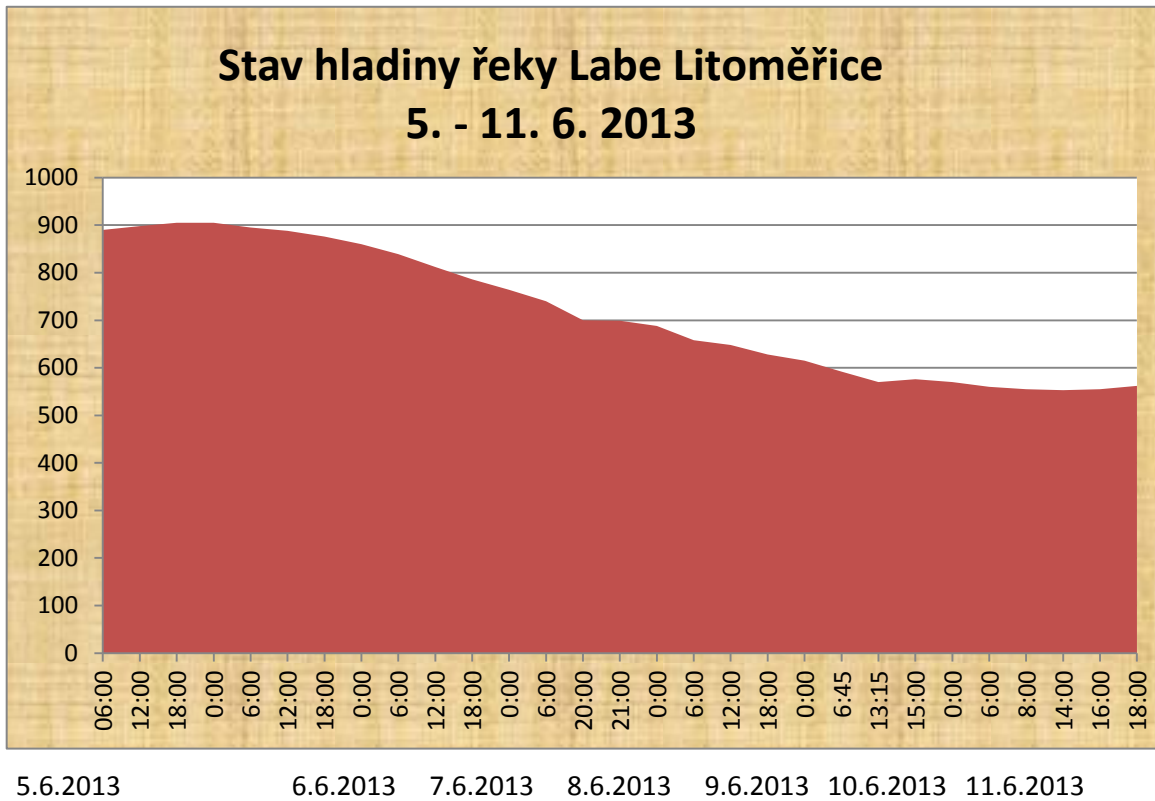

Stav hladiny řeky Labe - Povodeň 2013
 5.6.2013 - 11.6.2013

Hladina řeky Labe - Povodeň 2013 - kulminace
 5. - 11. 6. 2013 - odečty

Data grafu

<u>čas</u>	<u>cm</u>		<u>čas</u>	<u>cm</u>	
06:30	890	5.6.2013	06:00	890	5.6.2013
07:00:00	890		12:00	898	
07:30:00	892		18:00	905	
08:00:00	892		0:00	905	6.6.2013
08:30:00	894		6:00	895	
09:00:00	894		12:00	888	
09:30:00	894		18:00	876	
10:00:00	896		0:00	860	7.6.2013
10:30:00	896		6:00	839	
11:00:00	896		12:00	812	
11:40:00	898		18:00	786	
12:00:00	898		0:00	764	8.6.2013
12:30:00	900		6:00	740	
13:00:00	900		20:00	700	
13:50:00	900		21:00	699	
14:30:00	900		0:00	688	9.6.2013
15:00:00	900		6:00	658	
15:30:00	900		12:00	648	
16:00:00	900		18:00	628	
16:30:00	900		0:00	615	10.6.2013
17:00:00	900		6:45	592	
17:30:00	905		13:15	570	
18:00:00	905		15:00	570	